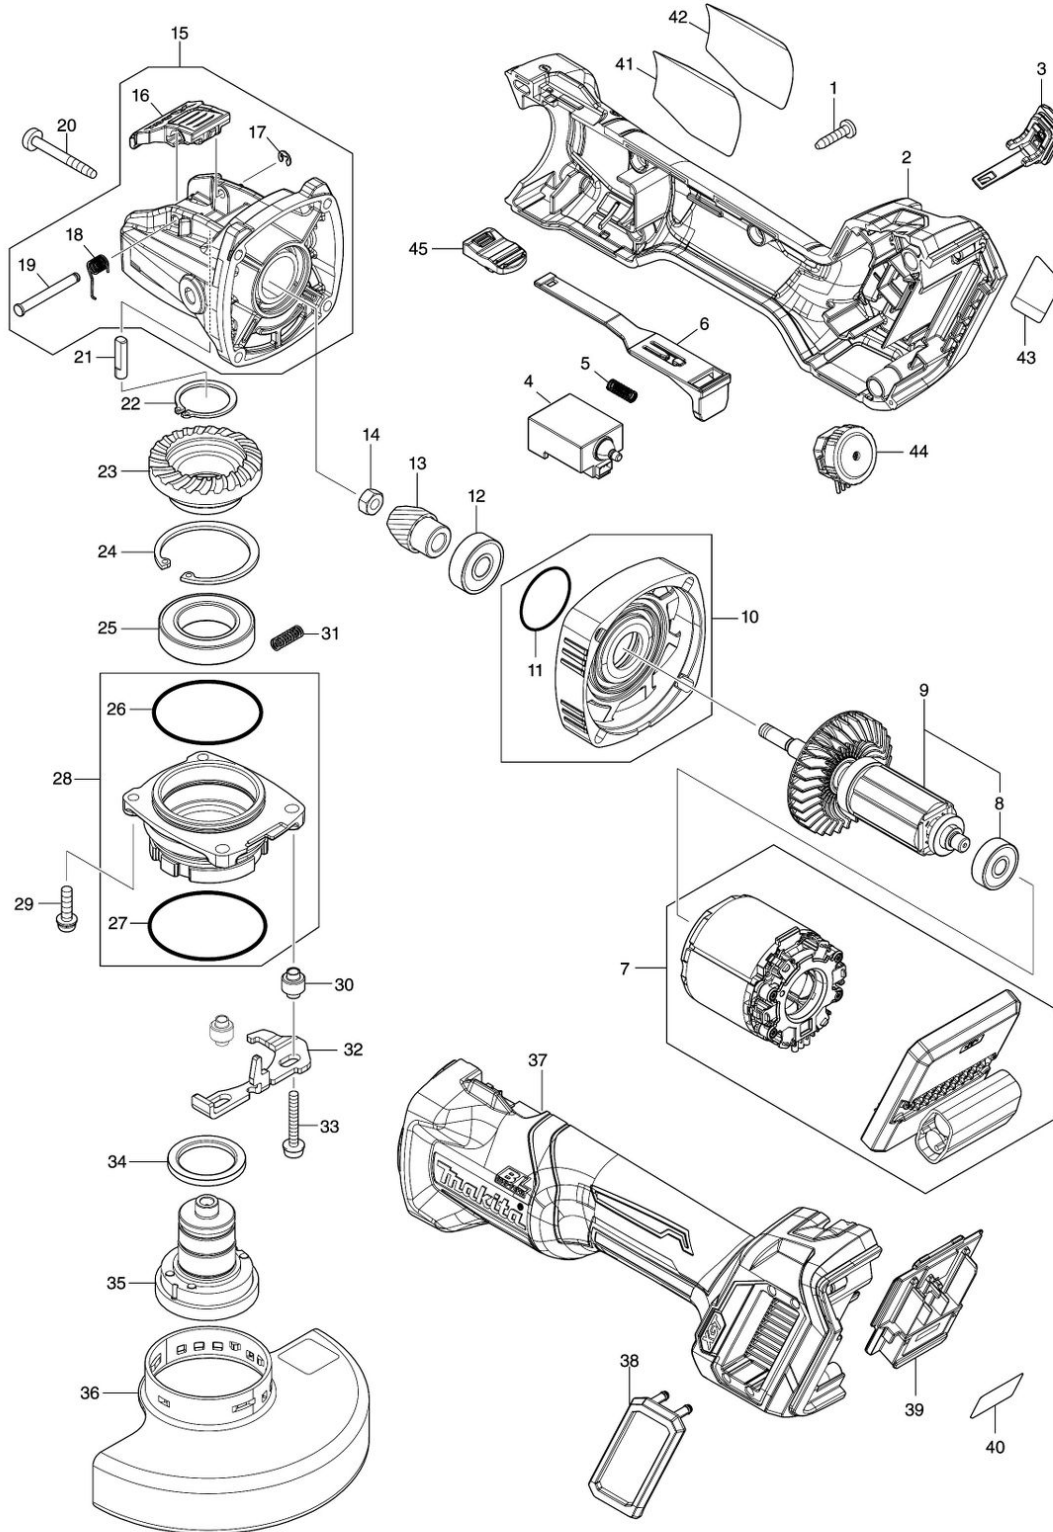

Partdrawing for GA041GM201 - Haakse slijper

Model No.GA041G 125MM CORDLESS ANGLE GRINDER

Nr.	Part nr.	Name
001	266326-2	Tap Schroef 4X18mm P
002	183W44-4	Behuizing GA040
002C10	263005-3	Rubber Pen 6 AC320H P
002C20	8005T5-8	Label XGT logo
003	140G30-2	Afdekkap DSP601/DHR400 A
003C10	213A05-9	O-ring 16 SP001G
003C20	818H48-4	Kap label DLS211
004	651445-1	Schakelaar GA-40V serie
005	233121-5	Drukveer 4
006	412233-9	Schakelaarhendel GA-40V serie
007	629498-8	Veld cpl GA023G
008	210023-2	KOGELLAGER 627DDW P
009	519762-4	Anker GA041
010	136190-4	Tandwielhuis GA-40V serie
011	213445-5	O-Ring 26 P
012	210042-8	Kogellager 629Llb A
013	226950-3	Tandwiel 10 DGA519
014	252186-8	Moer M6 9554Nb
015	136715-4	Tandwielhuis GA041
016	459967-3	Blokkeerknop DGA519
017	961017-7	Stopring E-3 A
018	232576-1	Torsieveer DGA519
019	256935-5	Borgpin DGA519
020	266048-4	Tapschroef 4X40
021	327460-4	Blokkeerstift DGA519
022	961104-2	Borgring S-24 *
023	226951-1	Tandwiel 37 DGA519
024	962201-7	Borgring R-42
025	210208-0	Kogellager 6905DDW
026	213622-9	O-Ring 45 9554Nb
027	213783-5	O-Ring 48 HR5212C
028	136716-2	Lagerhuis GA040
029	911138-5	Schroef 4X20 A
030	327322-6	Bus 4
031	232490-1	Drukveer 4
032	347A22-8	Schakelhendel GA040
033	911159-7	Kruiskopschroef 4X30 *
034	327459-9	Ring 25mm DGA519
035	127428-8	As assy DGA519
036	141L27-4	Beschermkap 125mm X-LOCK
036C10	8050A1-8	Label waarsch GA5090
037	183W44-4	Behuizing GA040
037C10	263005-3	Rubber Pen 6 AC320H P
037C20	8005T5-8	Label XGT logo
038	422610-7	Stofkap GA023G
039	632P65-6	Controleunit GA-40V serie

Partdrawing for GA041GM201 - Haakse slijper

Nr.	Part nr.	Name
040	858G22-4	Label serienr. GA041G
041	858G16-9	Naamplaat GA041G
042	8008U5-3	Label trs #
043	8015J1-9	Label indicatie GA023G
044	620D30-5	Circuit dial GA023G
045	455447-7	Schakelknop Dga504